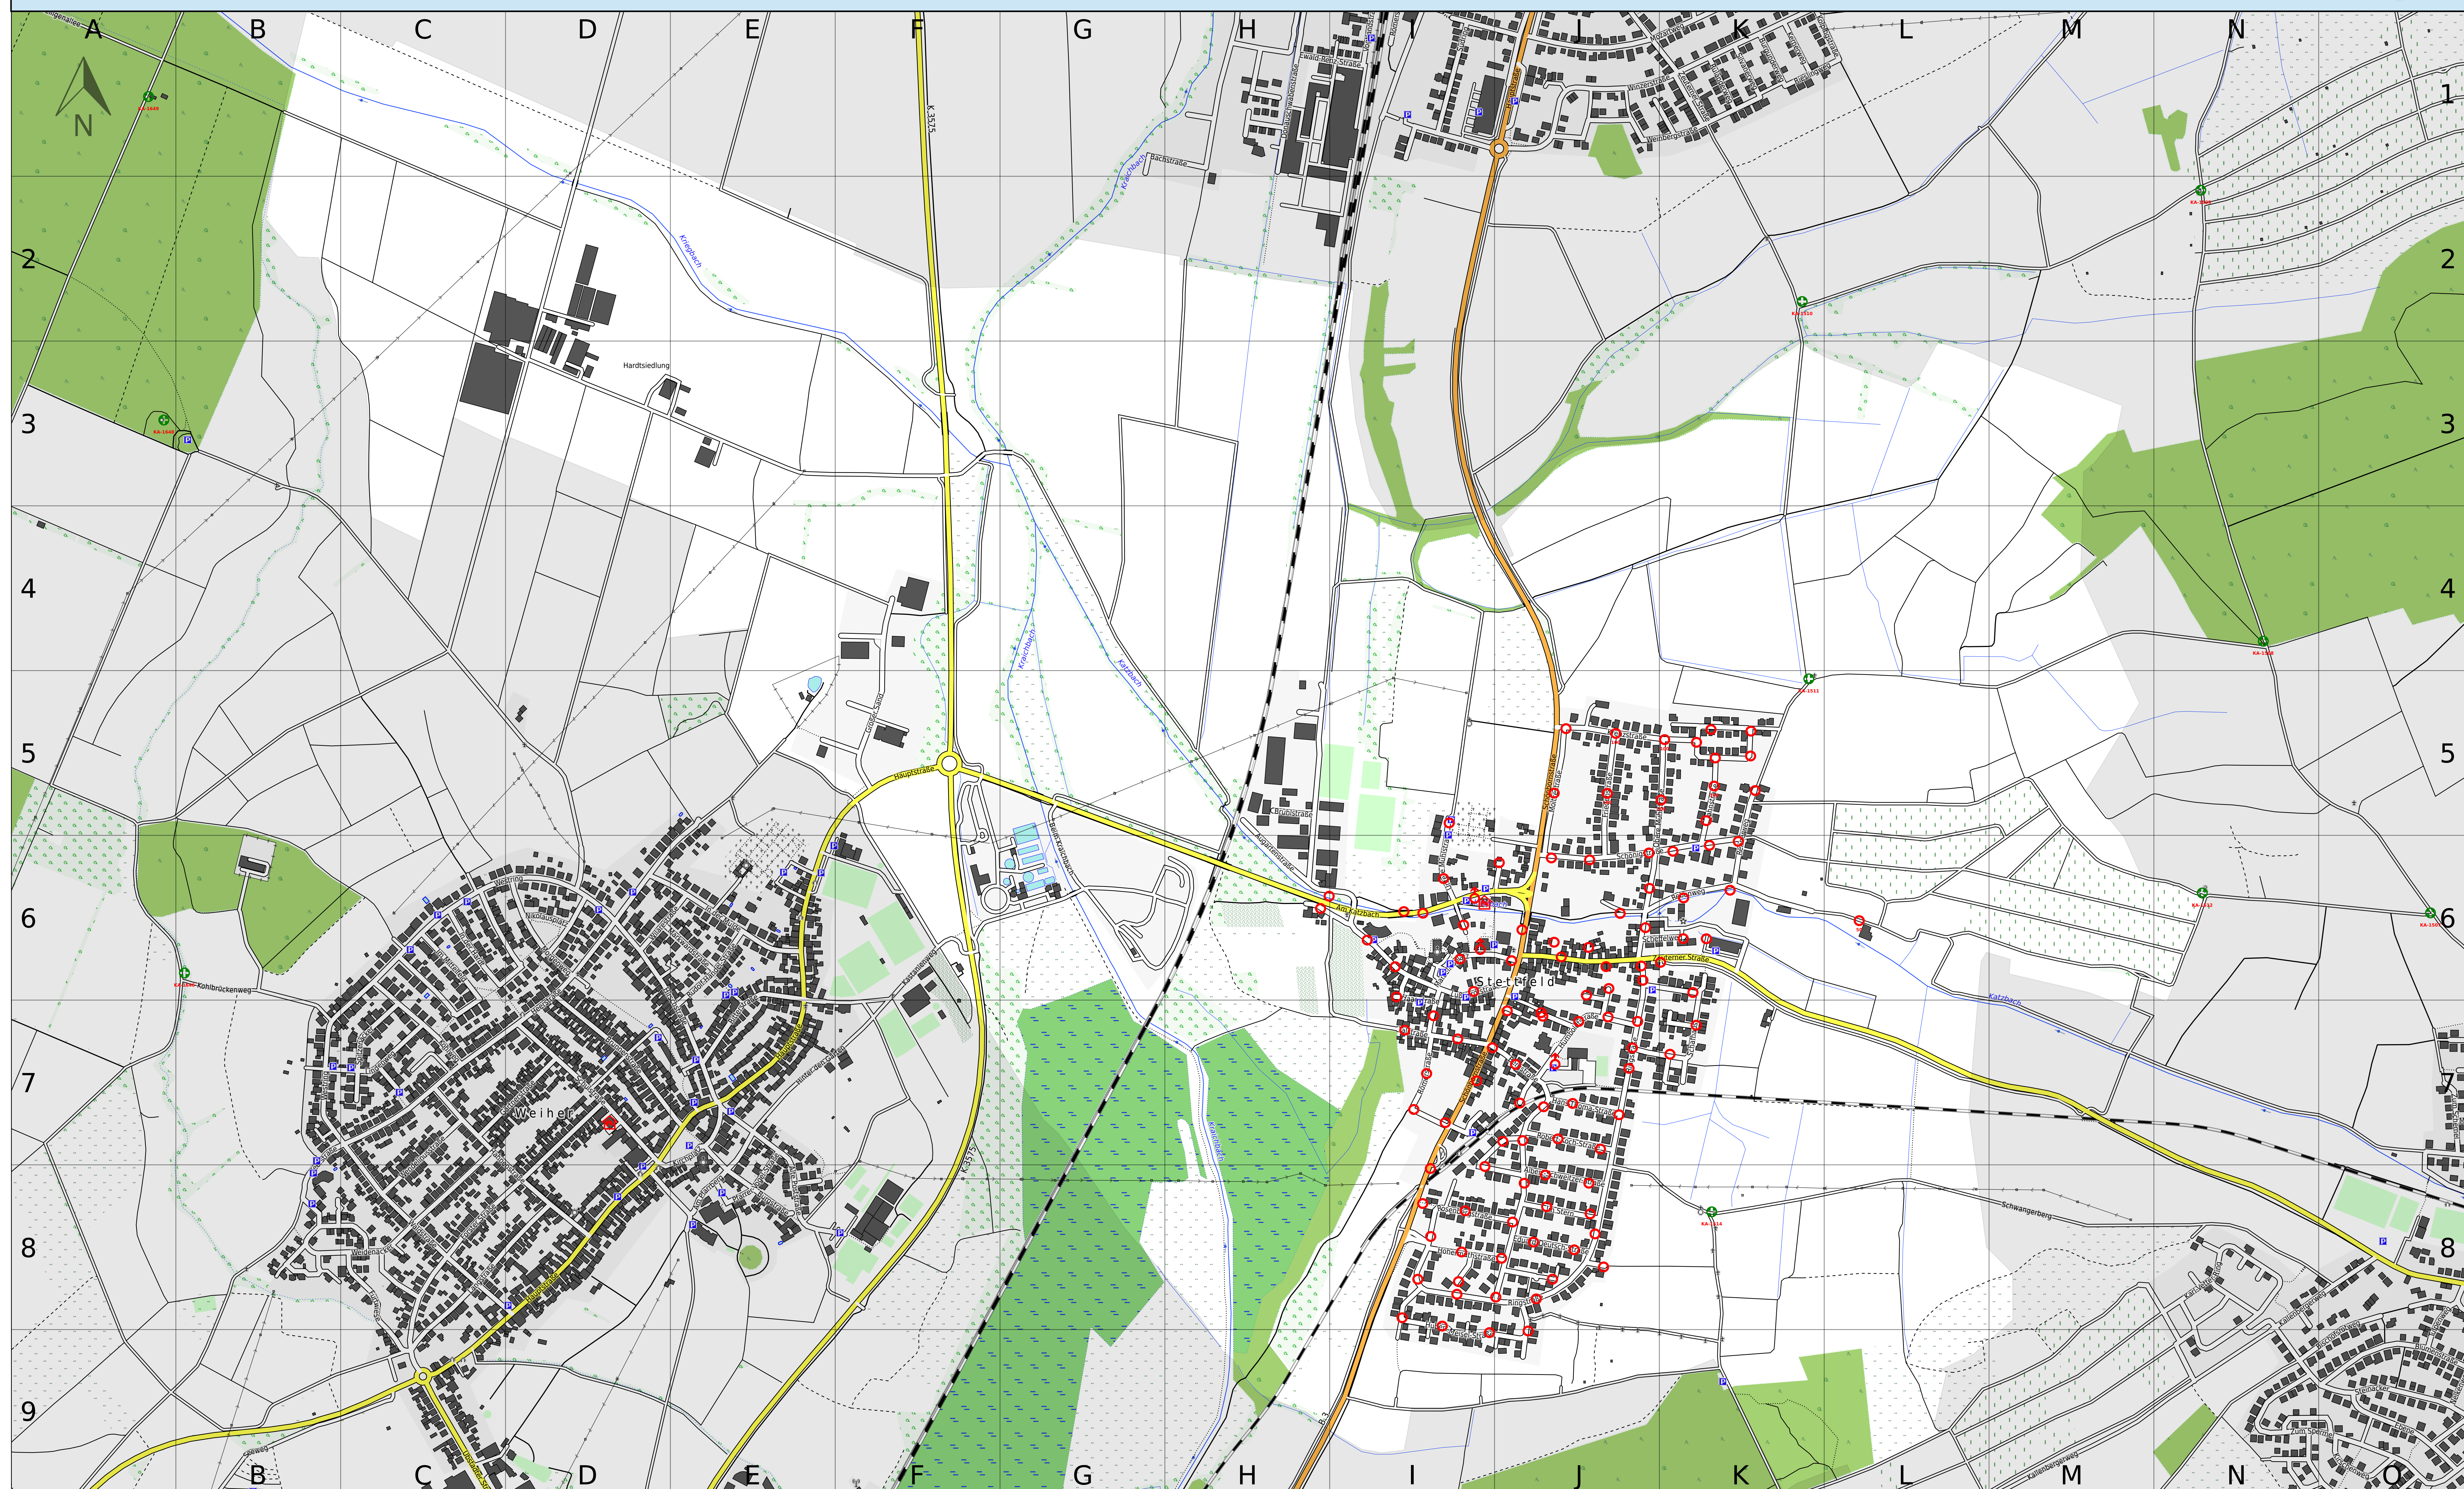

# Stettfeld, Ubstadt-Weiher, Landkreis Karlsruhe, Regierungsbezirk Karlsruhe, Baden-Württemberg, Deutschland

<b>A</b>	Bergstraße ..... I7-I7	<b>G</b>	Hubert-Meisel-Straße ..... I8-J9	<b>K</b>	Marcellusplatz ..... I6-J6	<b>M</b>	Rebenweg ..... J6-K6	<b>S</b>	Schafhaus ..... K6-K7	<b>T</b>	Talstraße ..... I7	<b>Anbetungsstätten</b>
Albert-Schweitzer-Straße ..... J8	Brückenwiese ..... J6	Großer Sand ..... F4-F5	Hühnerberg ..... J7	Karl-Mayer-Ring ..... K5	Rebentweg ..... K5-K6	Scheffelweg ..... J6-K6	Ringstraße ..... I8-J6	Schönbornstraße ..... I8-J5	St. Marienkapelle ..... I5	Untere Mühlestraße ..... I5-I6	St. Marcellus ..... I6	<b>Bildungsstätten</b>
Am Bruhrain ..... I7	Brühlstraße ..... H5		Humboldtstraße ..... J8	Kastanienweg ..... F6-G6	Moltkestraße ..... J5-J6	Schönbergstraße ..... I8-J5	Robert-Koch-Straße ..... J7	Schönigstraße ..... J6-K6	Grundschule Stettfeld ..... J7	Zeuterner Straße ..... J6-K6	Sankt Theresa ..... J7	
Am Katzbach ..... H6-J6	<b>E</b>	<b>H</b>		Kreuzstraße ..... J5-K5	<b>O</b>	Obere Mühlestraße ..... J6-K5	Römerstraße ..... I7	Schwangerberg ..... K8-L8	Zeuterner Straße ..... J6-K6			<b>Dörfer</b>
Augartenstraße ..... H5-I6	Eduard-Deutsch-Straße ..... J8	Haagstraße ..... I6-I7	<b>I</b>	Küferweg ..... J6-J7	<b>P</b>	Paul-Dopf-Straße ..... I8-J7	Rosenbergstraße ..... I8-J8	Single Trail / MTB-Fun-Park ..... K9				Hardtsiedlung ..... D3
Beim Bähnle ..... I7	Friedenstraße ..... J5-J6	Hans-Thoma-Straße ..... J7	Im Stern ..... J8	<b>L</b>	Löwengasse ..... J6-J7	Peter-Weibel-Straße ..... J7-J8	Stratthausweg ..... J8					
Beim Kraichbach ..... G5-G6	Hauptstraße ..... F5	Hauptstraße ..... J7	Jahnstraße ..... K5-K6	<b>J</b>	Lußhardtstraße ..... H6-J6							
	Herbstbrühl ..... K6	Herbstbrühl ..... I8	Jahnstraße ..... K5-K6	<b>L</b>								
	Hohermuthstraße ..... I8-J8	Hohermuthstraße ..... K6										